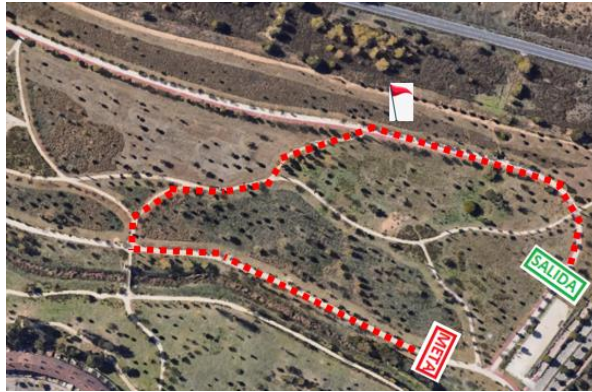

# VII CROSS ESCOLAR TEMPORADA 23/24

LUGAR: GRAN PARQUE DE LOS ESPARTALES  
DOMINGO 21 DE ABRIL DE 2024

CIRCUITO A

CIRCUITO B

CIRCUITO C

 SALIDA BABYS

CATEGORIA	AÑOS DE NAC.	GÉNERO	HORA	RECORRIDO	DISTANCIA APROX
CADETE	2007-2008	M / F	10:00	CIRCUITO A	2.400 m
INFANTIL	2009-2010	M / F	10:20	CIRCUITO B	1.400 m
ALEVIN	2011-2012	Masculino	10:35	CIRCUITO B	1.400 m
		Femenino	10:50		
BENJAMIN	2013-2014	Masculino	11:05	CIRCUITO C	700 m
		Femenino	11:20		
PREBENJAMIN	2015-2016	Masculino	11:35	CIRCUITO C	700 m
		Femenino	11:50		
BABY	2017-2018	Masculino	12:05	CIRCUITO C*	400 m
		Femenino	12:15		
ADULTOS	SENIOR: 2006-1988	M / F	12:30	CIRCUITO A	2.400 m
	MASTER: 1987-y anterior				
ENTREGA DE PREMIOS			13:00		

# III CROSS ESCOLAR TEMPORADA 23/24

LUGAR: GRAN PARQUE DE LOS ESPARTALES

DOMINGO 21 DE ABRIL DE 2024

CIRCUITO A

CIRCUITO B

CIRCUITO C

 SALIDA BABYS

CATEGORIA	AÑOS DE NAC.	GÉNERO	HORA	RECORRIDO	DISTANCIA APROX
CADETE	2007-2008	M / F	10:00	CIRCUITO A	2.400 m
INFANTIL	2009-2010	M / F	10:20	CIRCUITO B	1.400 m
ALEVIN	2011-2012	Masculino	10:35	CIRCUITO B	1.400 m
		Femenino	10:50		
BENJAMIN	2013-2014	Masculino	11:05	CIRCUITO C	700 m
		Femenino	11:20		
PREBENJAMIN	2015-2016	Masculino	11:35	CIRCUITO C	700 m
		Femenino	11:50		
BABY	2017-2018	Masculino	12:05	CIRCUITO C*	400 m
		Femenino	12:15		
ADULTOS	SENIOR: 2006-1988	M / F	12:30	CIRCUITO A	2.400 m
	MASTER: 1987-y anterior				
ENTREGA DE PREMIOS			13:00		