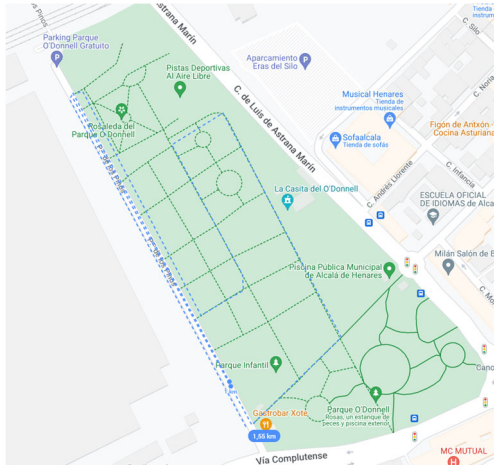

VIII CROSS ESCOLAR TEMPORADA 23/24

LUGAR: PARQUE O'DONNELL
DOMINGO 7 DE ABRIL DE 2024

Circuito A

Circuito B

Circuito C

CATEGORIA	AÑOS DE NAC.	GÉNERO	HORA	RECORRIDO	DISTANCIA APROX
CADETE	2008-2009	M / F	10:00	CIRCUITO A	1.600 m
INFANTIL	2010-2011	M / F	10:20	CIRCUITO A	1.600 m
ALEVIN	2012-2013	Masculino	10:35	CIRCUITO A	1.600 m
		Femenino	10:50		
BENJAMIN	2014-2015	Masculino	11:05	CIRCUITO B	750 m
		Femenino	11:20		
PREBENJAMIN	2016-2017	Masculino	11:35	CIRCUITO B	750 m
		Femenino	11:50		
BABY	2018-2019	Masculino	12:05	CIRCUITO C	550 m
		Femenino	12:15		
ADULTOS	SENIOR: 2007-1989	M / F	12:30	CIRCUITO A	1.600 m
	MASTER: 1988-y anterior				
ENTREGA DE PREMIOS			12:50		