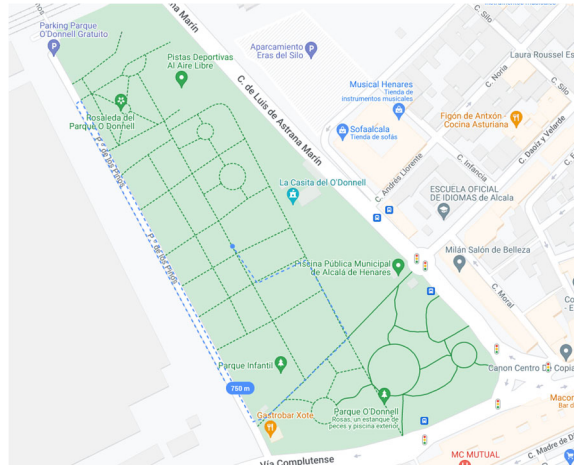

VIII CROSS ESCOLAR TEMPORADA 23/24

LUGAR: PARQUE O'DONNELL
DOMINGO 7 DE ABRIL DE 2024

Circuito A

Circuito B

Circuito C

CATEGORIA	AÑOS DE NAC.	GÉNERO	HORA	RECORRIDO	DISTANCIA APROX
CADETE	2008-2009	M / F	10:00	CIRCUITO A	1.600 m
INFANTIL	2010-2011	M / F	10:20	CIRCUITO A	1.600 m
ALEVIN	2012-2013	Masculino	10:35	CIRCUITO A	1.600 m
		Femenino	10:50		
BENJAMIN	2014-2015	Masculino	11:05	CIRCUITO B	750 m
		Femenino	11:20		
PREBENJAMIN	2016-2017	Masculino	11:35	CIRCUITO B	750 m
		Femenino	11:50		
BABY	2018-2019	Masculino	12:05	CIRCUITO C	550 m
		Femenino	12:15		
ADULTOS	SENIOR: 2007-1989	M / F	12:30	CIRCUITO A	1.600 m
	MASTER: 1988-y anterior				
ENTREGA DE PREMIOS			12:50		