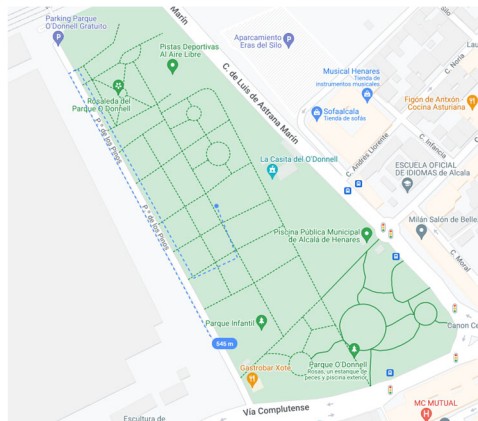

VIII CROSS ESCOLAR TEMPORADA 23/24

LUGAR: PARQUE O'DONNELL
DOMINGO 7 DE ABRIL DE 2024

Circuito A

Circuito B

Circuito C

CATEGORIA	AÑOS DE NAC.	GÉNERO	HORA	RECORRIDO	DISTANCIA APROX
CADETE	2008-2009	M / F	10:00	CIRCUITO A	1.600 m
INFANTIL	2010-2011	M / F	10:20	CIRCUITO A	1.600 m
ALEVIN	2012-2013	Masculino	10:35	CIRCUITO A	1.600 m
		Femenino	10:50		
BENJAMIN	2014-2015	Masculino	11:05	CIRCUITO B	750 m
		Femenino	11:20		
PREBENJAMIN	2016-2017	Masculino	11:35	CIRCUITO B	750 m
		Femenino	11:50		
BABY	2018-2019	Masculino	12:05	CIRCUITO C	550 m
		Femenino	12:15		
ADULTOS	SENIOR: 2007-1989	M / F	12:30	CIRCUITO A	1.600 m
	MASTER: 1988-y anterior				
ENTREGA DE PREMIOS			12:50		