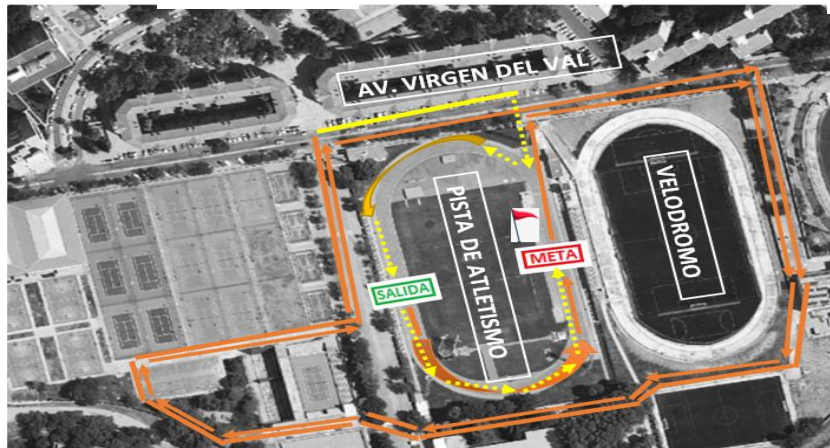

I CROSS ESCOLAR TEMPORADA 22/23

LUGAR: CDM VAL- PISTA DE ATLETISMO "ANTONIO FERNÁNDEZ ORTIZ"

DOMINGO 6 DE NOVIEMBRE DE 2022

CIRCUITO A

CIRCUITO B

CIRCUITO C

CATEGORIA	AÑOS DE NAC.	GÉNERO	HORA	RECORRIDO	DISTANCIA APROX
CADETE	2007-2008	M / F	10:00	CIRCUITO C	2.600 m
INFANTIL	2009-2010	M / F	10:20	CIRCUITO B	1.600 m
ALEVIN	2011-2012	Masculino	10:35	CIRCUITO B	1.600 m
		Femenino	10:50		
BENJAMIN	2013-2014	Masculino	11:05	CIRCUITO A	700 m
		Femenino	11:20		
PREBENJAMIN	2015-2016	Masculino	11:35	CIRCUITO A	700 m
		Femenino	11:50		
BABY	2017-2018	Masculino	12:05	1 VUELTA PISTA ATLETISMO	400 m
		Femenino	12:15		
ADULTOS	SENIOR: 2006-1988	M / F	12:30	CIRCUITO C	2.600 m
	MASTER: 1987-y anterior				
ENTREGA DE PREMIOS			12:50		