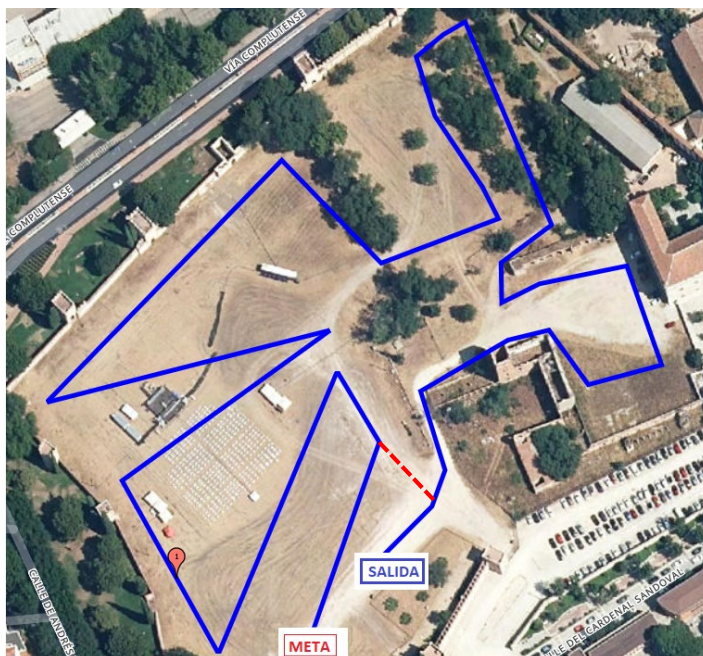

II CROSS ESCOLAR TEMPORADA 21/22

LUGAR: HUERTA DEL OBISPO DEL PALACIO ARZOBISPAL
DOMINGO 23 DE ENERO DE 2022

CIRCUITO A

CIRCUITO B

HORARIO DE CARRERAS PICO DEL OBISPO

CATEGORIA	AÑOS DE NAC.	GÉNERO	HORA	RECORRIDO	DISTANCIA
CADETE	2006-2007	Masculino	10:00	2 vueltas Circuito A	2.450 m
		Femenino	10:00	2 vueltas Circuito A	2.450 m
INFANTIL	2008-2009	Masculino	10:00	2 vueltas Circuito A	2.450 m
		Femenino	10:20	B+A	1.900 m
ALEVIN	2010-2011	Masculino	10:20	B+A	1.900 m
		Femenino	10:40	B+A	1.900 m
BENJAMIN	2012-2013	Masculino	11:00	1 vuelta circuito B	720 m
		Femenino	11:15	1 vuelta circuito B	720 m
PREBENJAMIN	2014-2015	Masculino	11:30	1 vuelta circuito B	720 m
		Femenino	11:45	1 vuelta circuito B	720 m
ADULTOS	2005-1987 SENIOR	Masculino	12:00	2 vueltas Circuito A	2.450 m
		Femenino	12:00	2 vueltas Circuito A	2.450 m
	1986-y anteriores VETERANO	Masculino	12:00	2 vueltas Circuito A	2.450 m
		Femenino	12:00	2 vueltas Circuito A	2.450 m
ENTREGA DE PREMIOS			12:30		